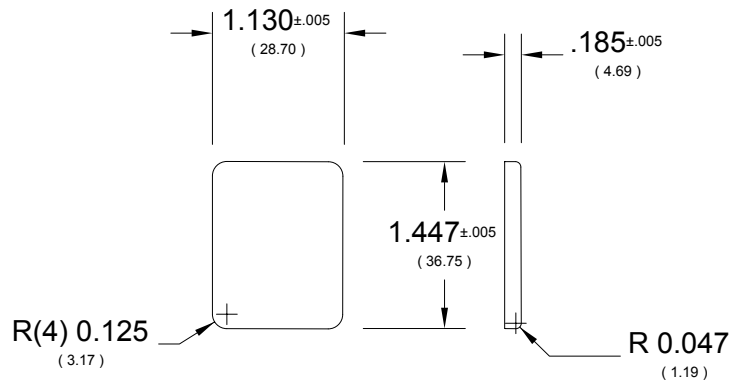

XX

1192

COSMETIC PAN

FELDWARE INC.

250 Ave.W, Brooklyn NY 11223

Unit: Inch (mm)	Date: 7/20/11	Drawn by: CF	Code: xx
--------------------	---------------	--------------	----------

Material: 28 Gg. Tinplate-SBF	1192-185
-------------------------------	----------