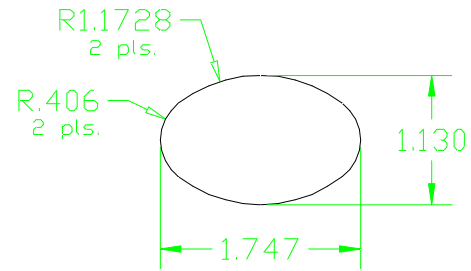

61EQ-01-0331

1100

FELDWARE, INC.  
BROOKLYN, N.Y.

TOLERANCES UNLESS OTHERWISE SPECIFIED 3PL. +/- .005 FRAC. +/- 1/64 2PL. +/- .010 ANGLES +/- 1		TITLE COSMETIC PAN	
MAT. 28 Gg.Tinplate-SBF		SCALE FULL	JOB NO.
H.T.	FIN.	DATE 1/28/09	P/N 1100
		SHEET	DWG SIZE A