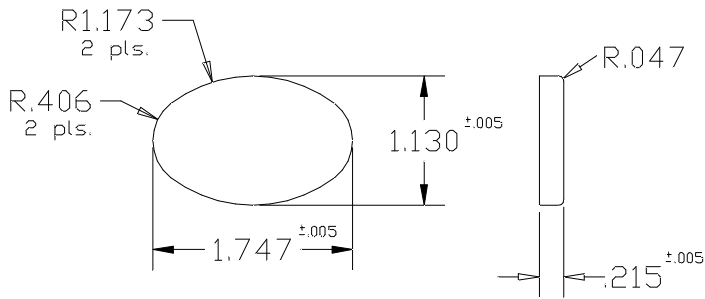

61EQ-01-0331

1100

FELDWARE, INC.  
BROOKLYN, N.Y.

TOLERANCES UNLESS OTHERWISE SPECIFIED 3PL. +/- .005 FRAC. +/- 1/64 2PL. +/- .010 ANGLES +/- 1		TITLE COSMETIC PAN	
MAT. 28 Gg.Tinplate-SBF		SCALE FULL	JOB NO.
H.T.	FIN.	DATE 1/28/09	P/N 1100
		SHEET	DWG SIZE A